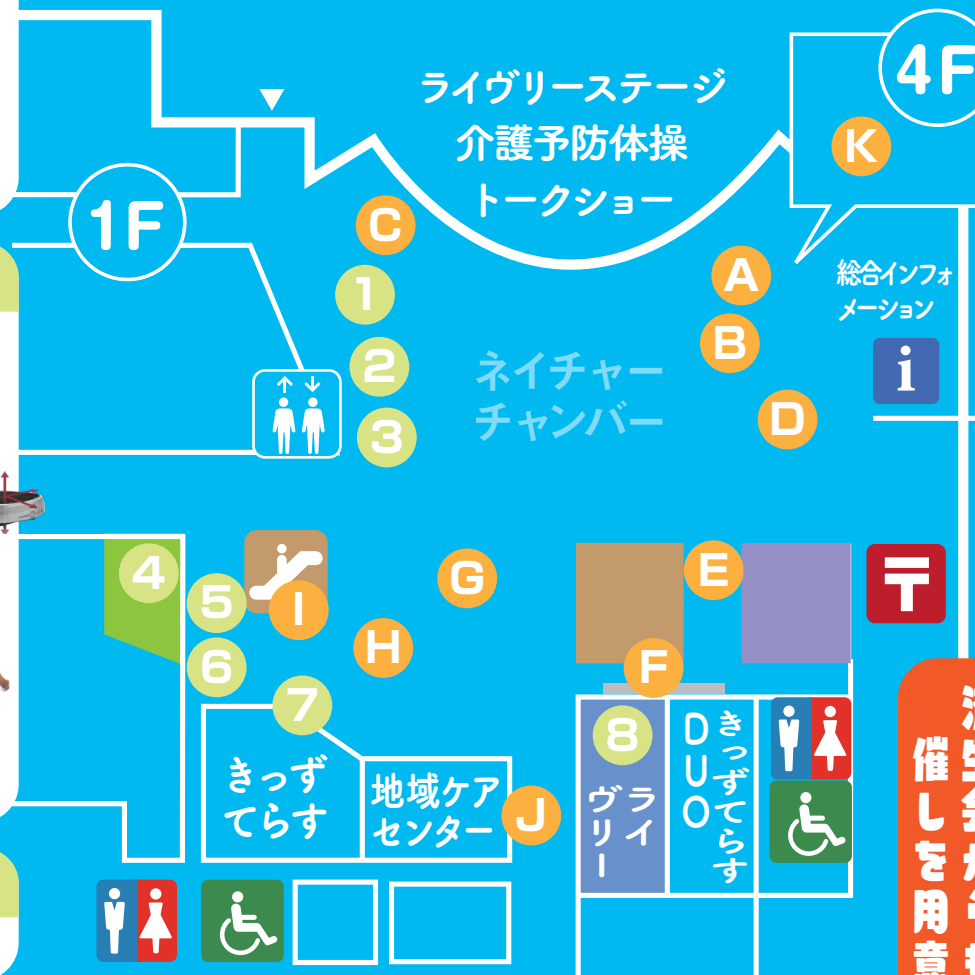

8 NECソリューションイノベータ

ウェルネスタウンを
ロボットで巡ってみよう
プログラムされたロボットが地図に
書かれた小樽の街を歩きます!

10:00~11:15
12:00~12:45
13:15~14:30
14:45~16:00

4 株式会社SHARE Presents

20分フィットネス
スマートスタジオで【ロコモチェック】と【マシン体験】

昨年オープンし大盛況のスマートスタジオで運動機能チェックと体組成測定しませんか?高性能振動マシン、パワープレートの体験もできます。

脳梗塞後遺症リハビリセンターで
【個別相談会】と【リハビリロボ体験】

脳卒中(脳梗塞・脳出血など)の後遺症にお悩みの方やそのご家族様に、症状に合わせた自宅でのリハビリをお教え致します。道内には当施設にしかないリハビリロボ(歩行アシストロボット)も無料で体験可能です。*お身体の状態によっては使用できない場合があります。

3 スズキ モビリティ体験試乗

免許不要の電動カート試乗会を開催します!

6 株式会社明治

宅配専用商品のご紹介、栄養食品の展示を行います。数量限定の無料試飲やサンプルもご用意しております。

健康にアイデアを
meiji

5 サッポロドラッグストア

野菜の摂取レベルを測定しよう!

サツドラの管理栄養士が野菜摂取レベル測定器「ベジチェック」を用いて野菜の摂取レベルを測定します。測定結果に応じた食事や栄養のアドバイスを行います!健康食品の提供もあります。ぜひお立ち寄りください!

8月5日(土)はイベント盛りだくさん!

1 管理栄養士プレゼンツ

おなかの健康はからだの健康~おなか大切にしていますか?~

D 健康測定会

- ○脳年齢チェック 脳の健康度合いを簡易検査機器を使って調べます
- ○骨密度チェック 骨の健康状態を簡易検査機器を使って調べます
- ○聴力検査 高音から低音までの音を聴きとれるか専門機器を使って簡単に調べます
- ○i視野検査 カイゲンファーマ株式会社 受けてませんか 所要時間:2分程度

E 腹腔鏡手術体験

B ウイングベイウォーキング

C なりきりナース撮影会

H 小樽オレンジかふえ築港店の夏祭り

~みんなで遊ぼう♪話そう♪笑おう♪~
脳トレやクラフトに参加して、チケットもらい縁日を
楽しみませんか。今年は介護ロボも遊びに来るよ、会いにきてね!

B 協賛店舗展示スペース

F 福祉アート展

G ぷりもショップ

文明堂のお菓子や北海道産野菜などお買い得商品が満載!文明堂との
コラボ商品「ぶりどら」やオリジナルタータンキルト商品も販売します。

J 北海道済生会紹介・相談ブース

1 通院支援アプリ「wellcne(ウェルコネ)」ワークショップ

2023年7月より、済生会小樽病院にて通院支援アプリウェルコネがサービス開始いたしました!当院で使用できる機能をご説明させていただきます!他、アプリの登録もサポートします。

済生会からもたくさんの
催しを用意しましたの

関連イベント

8/26 会場:済生会ビレッジ

11:00~17:00(ブースによる。各種定員があります)

ママ・パパ応援みんなのウェルネスふえすたinおたる

お子様が遊んで学べる防災ワークショップやお菓子が貰えるイベント、炊き出し体験として豚汁を無料で食べることもできます!また、野菜や加工品、物産品販売等もごさいます。

8/1 会場:済生会ビレッジ

10:00~14:00

「たるさぼ」出張相談会

小樽市が運営する福祉総合相談室「たるさぼ」が出張相談会を開催します。生活上のお困りごとについてこの機会に相談してみませんか

7/31~8/4 会場:済生会ビレッジ

8/6 会場:済生会ビレッジ

10:00~15:00

あそびレシピ あそび相談 あそび体験

からだの不自由な子があそべるいろんな工夫やアイデアを覗いてみよう!

受付が必要です